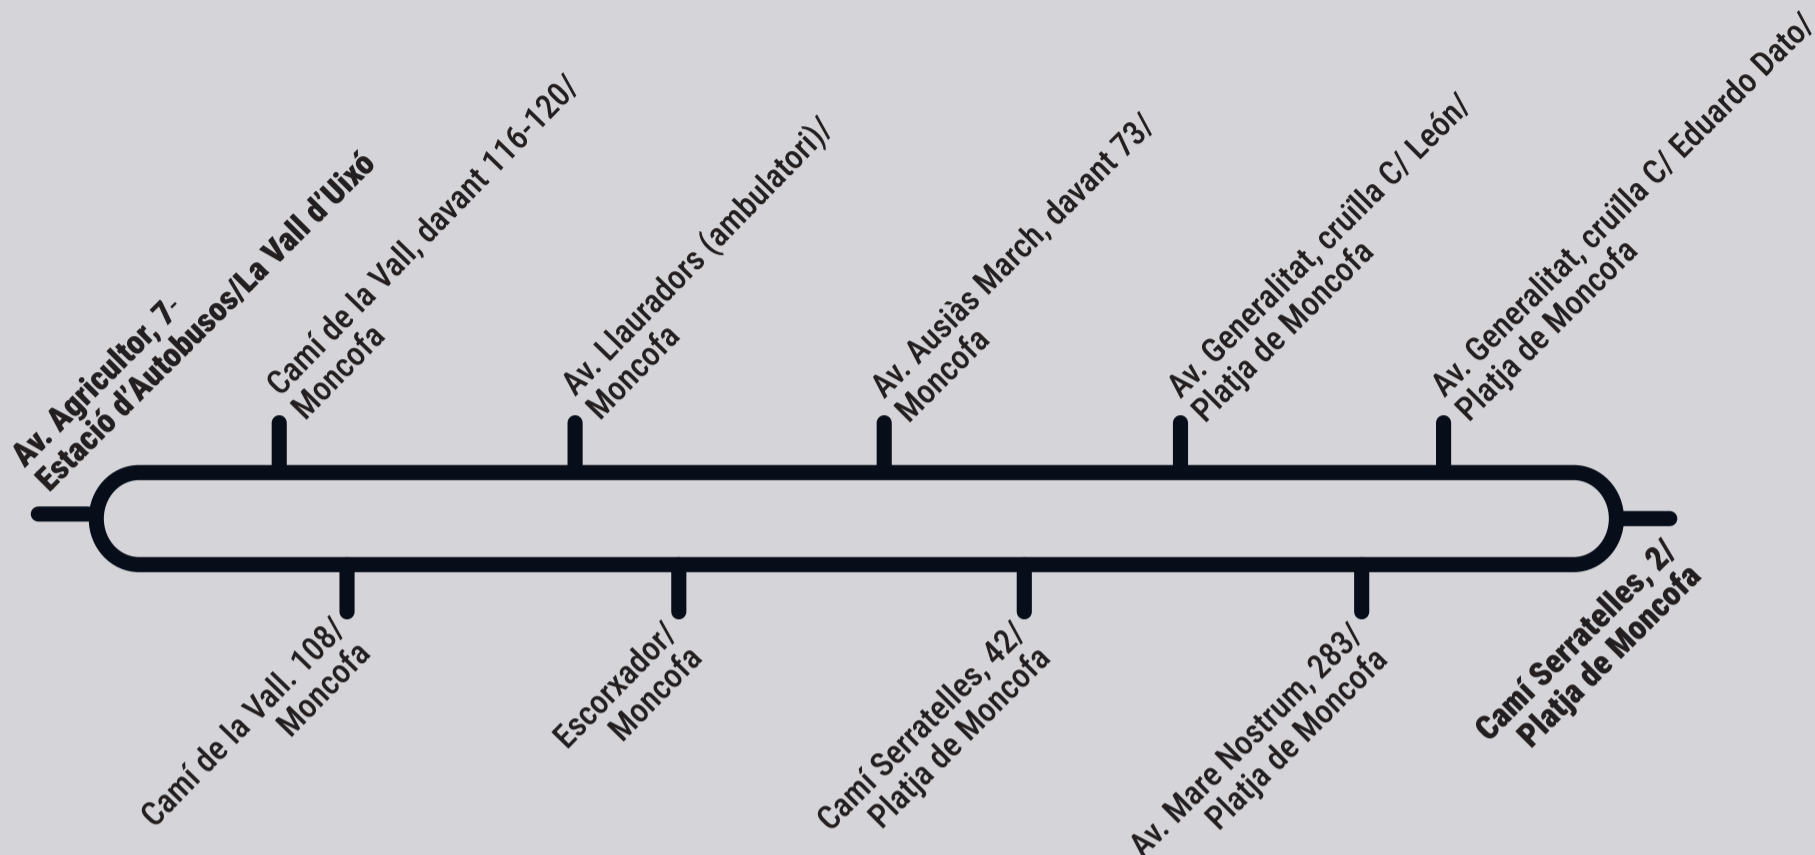

LÍNIA/LÍNEA 364 : LA VALL D'UIXÓ - PLATJA/PLAYA DE MONCOFA

Actualització maig de 2026/Actualización mayo de 2026

LÍNIA/LÍNEA 364 - LA VALL D'UIXÓ - PLATJA/PLAYA DE MONCOFA

HORARI D'ESTIU DEL 1 DE JULIOL FINS AL 15 DE SETEMBRE / HORARIO DE VERANO DEL 1 DE JULIO AL 15 DE SEPTIEMBRE

EIXIDES LA VALL D'UIXÓ - DE DILLUNS A DIVENDRES LABORABLES / SALIDAS LA VALL D'UIXÓ - DE LUNES A VIERNES LABORABLES

LA VALL D'UIXÓ	8:30	10:30	11:30	13:30	16:30	18:30	20:30
MONCOFA	8:40	10:40	11:40	13:40	16:40	18:40	20:40
PLATJA DE MONCOFA PLAYA DE MONCOFA	8:47	10:47	11:47	13:47	16:47	18:47	20:47

EIXIDES PLATJA MONCOFA - DE DILLUNS A DIVENDRES LABORABLES / SALIDAS PLAYA MONCOFA - DE LUNES A VIERNES LABORABLES

PLATJA DE MONCOFA PLAYA DE MONCOFA	9:05	11:05	12:05	14:05	17:05	19:05	21:05
MONCOFA	9:08	11:08	12:08	14:08	17:08	19:08	21:08
LA VALL D'UIXÓ	9:19	11:19	12:19	14:19	17:19	19:19	21:19

EIXIDES LA VALL D'UIXÓ - DISSABTES, DIUMENGES I FESTIUS / SALIDAS LA VALL D'UIXÓ - SÁBADOS, DOMINGOS Y FESTIVOS

LA VALL D'UIXÓ	10:30	12:30	16:30	18:30	20:30
MONCOFA	10:40	12:40	16:40	18:40	20:40
PLATJA DE MONCOFA PLAYA DE MONCOFA	10:47	12:47	16:47	18:47	20:47