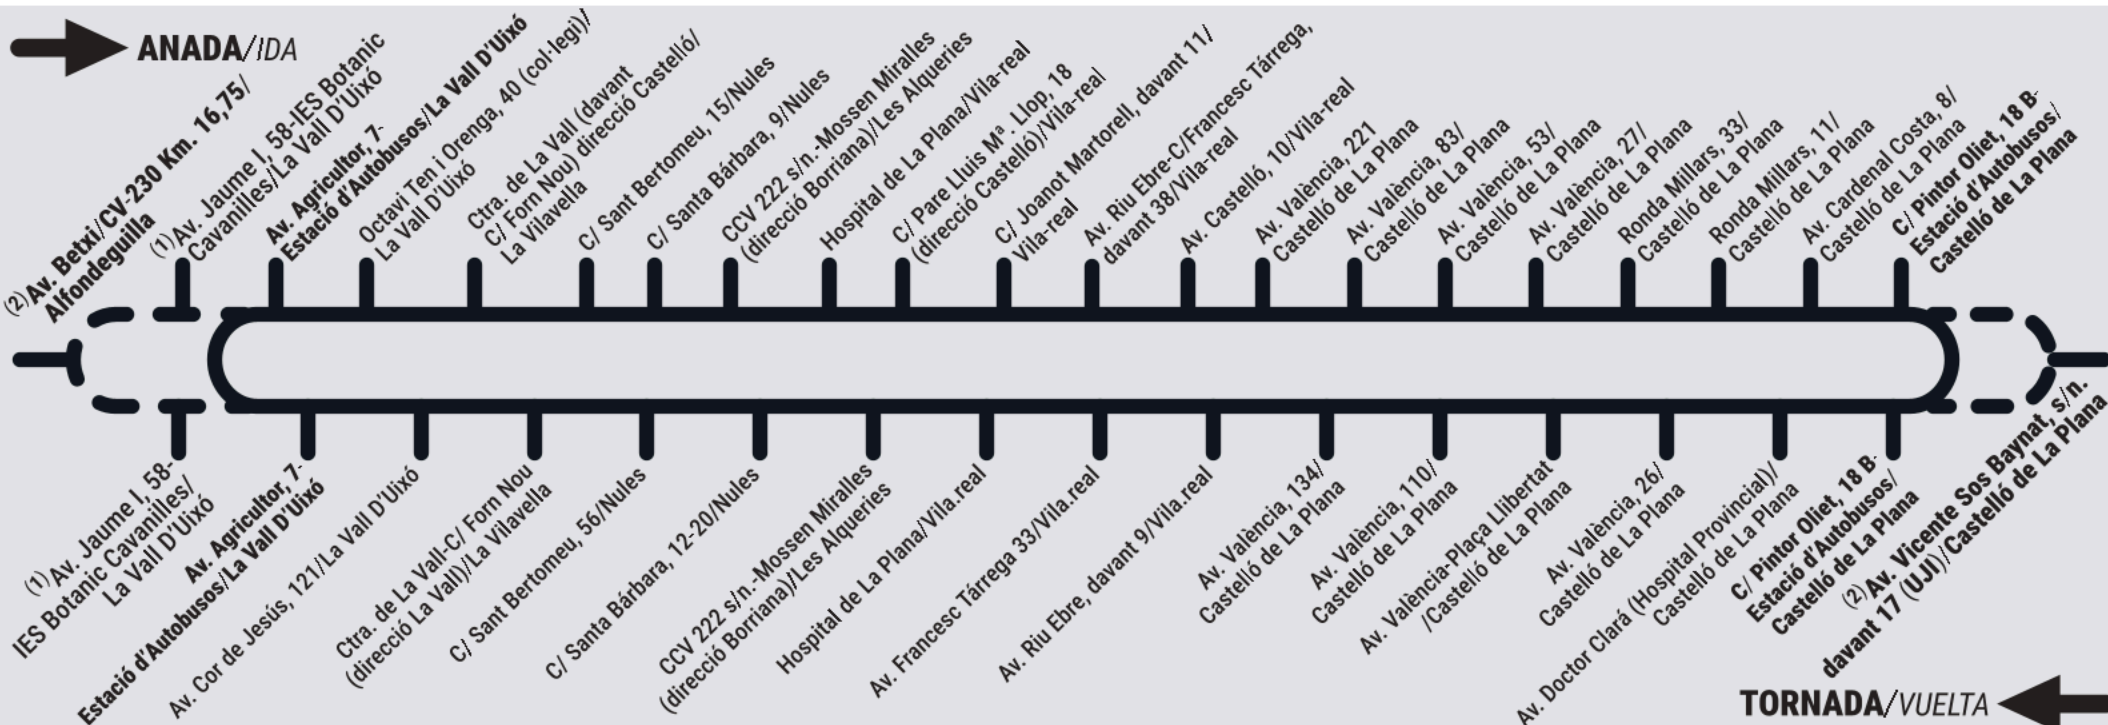

# LÍNIA/LÍNEA 360 : LA VALL D'UIXÓ - CASTELLÓ

(1) Tan sols expedicions a Alfondeguilla/ - Horari de Parades intermèdies aproximat / Horario de Paradas intermedias aproximado - Actualització/Actualización mayo de 2026  
Solo expediciones a Alfondeguilla.

(2) Tan sols eixides lectius/  
Solo salidas lectivos.